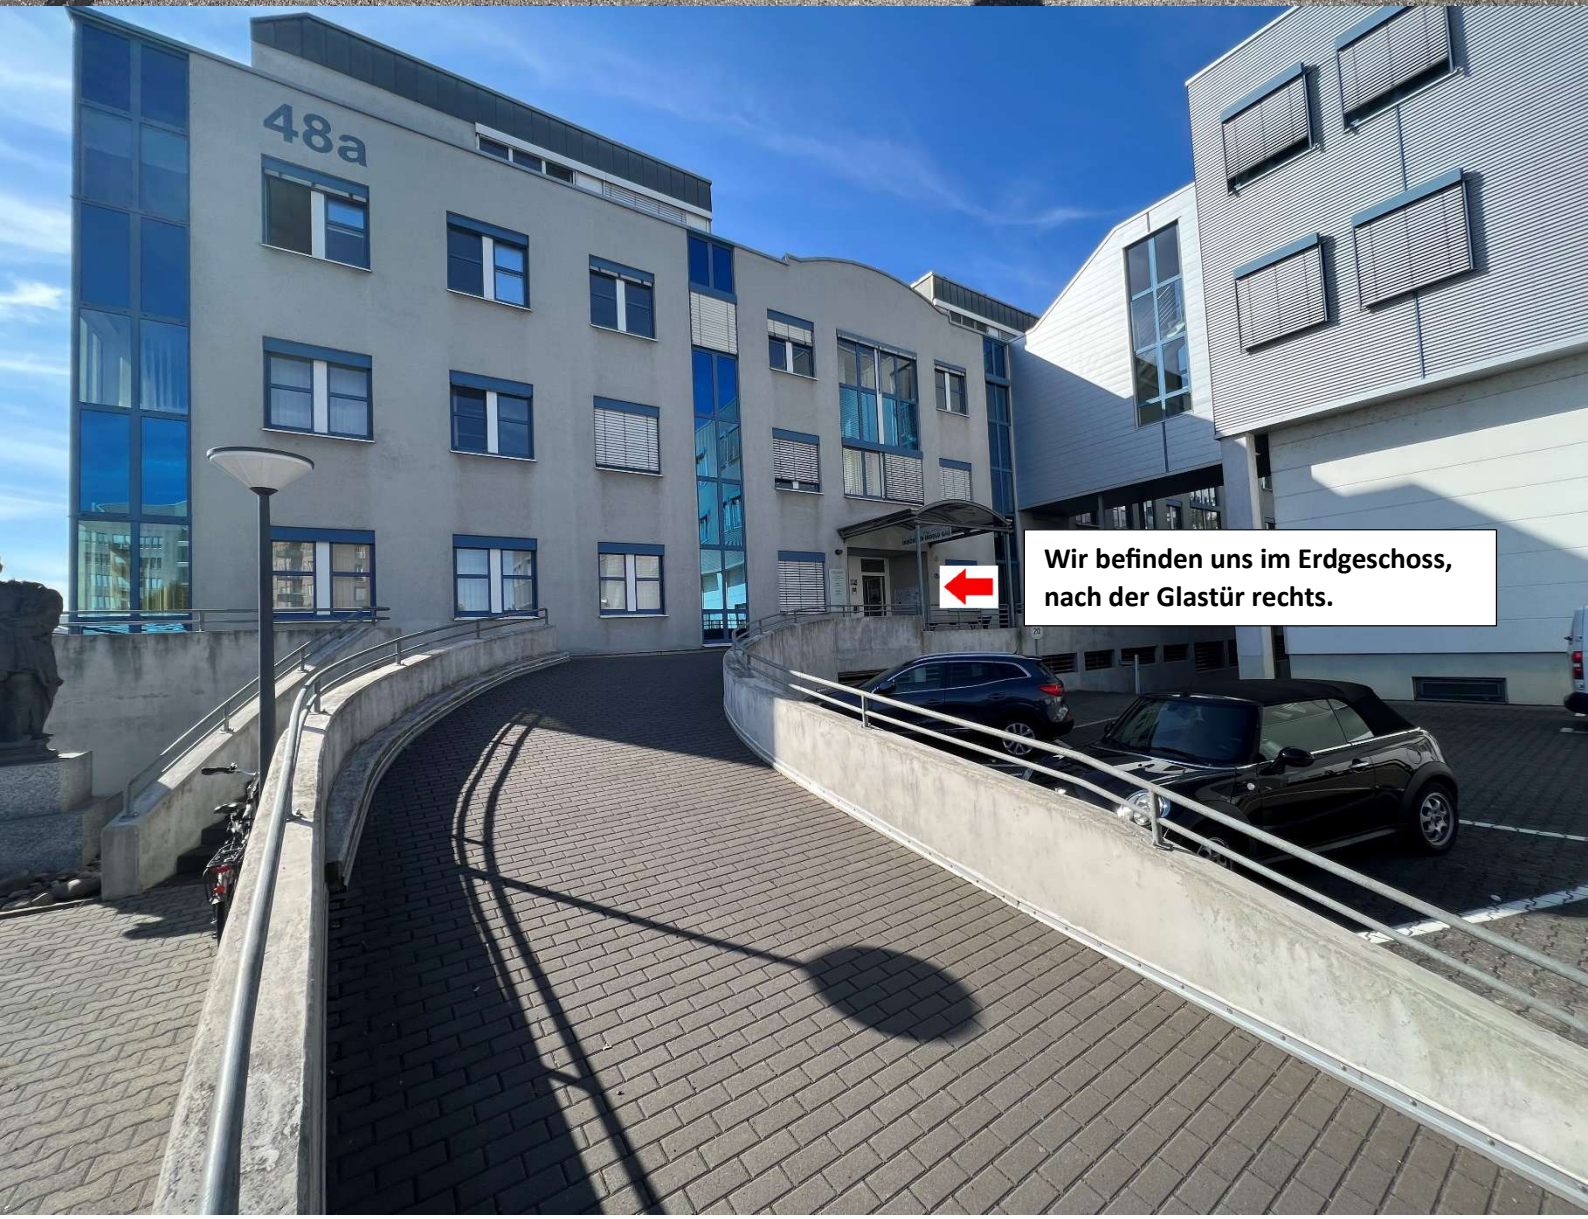

Einfahrt zur Eisenstraße 48a, Rüsselsheim

Haltestelle - Linie 11 - Kobaltstraße

Wir befinden uns im Erdgeschoss, nach der Glastür rechts.